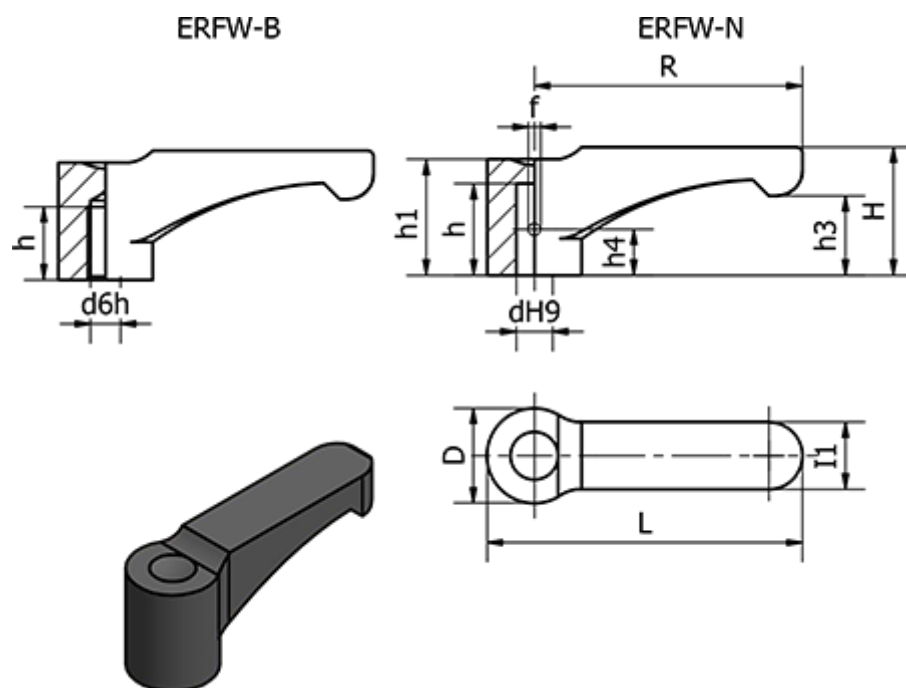

Varenummer: 23052323211
 Beskrivelse: E+G Fast fladt spændegreb,
 ERFW.63-B-M8-C1 Sort

Mål

D = 19	h4 = -
d6H = M8	l1 = 13.5
dH9 = -	L = 73.5
f = -	R = 63
H = 28	Vægt (g) = 23
h = 13	
h1 = 25	
h3 = 18	